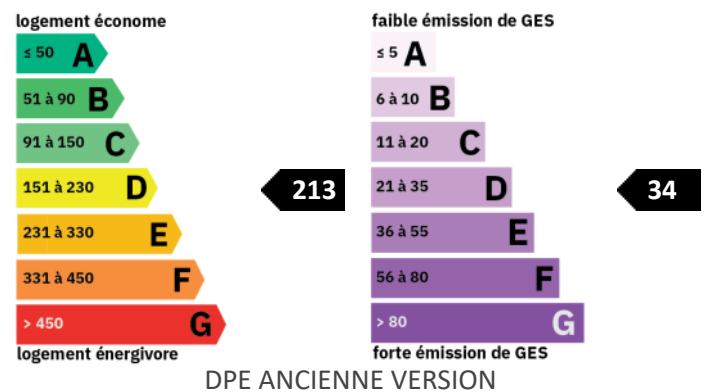

A VENDRE MAISON - 133.2 m² env. - CROIX - 330 000 €

DESCRIPTION

Croix Maison 156m² - 4 chambres - garage.

La madeleinoise à le plaisir de vous faire découvrir cette superbe maison

Il s'agit de deux maison de ville qui ont été rassembler pour offrir cette grande maison avec garage.

Au Rez de chaussée vous profiterez d'une très belle pièce de vie de plus de plus de 65m² avec salon avec poêle à pelés, salle à manger et cuisine ouverte donnant sur une belle terrasse. Vous trouverez également un vrai espace buanderie et un toilette.

Au premier étage vous profiterez de 2 belles chambre, une salle de bain avec douche et baignoire balnéo ainsi d'un WC, et d'une troisième chambre aujourd'hui aménagée en dressing!

Au deuxième étage vous trouverez 2 autres chambres.

La maison dispose également d'un grand garage avec accès direct dans la maison

Ne manquez pas cette opportunité unique ! Contactez-nous vite !

Les informations sur les risques auxquels ce bien est exposé sont disponibles sur le site Géorisques : www.georisques.gouv.fr

AMENAGEMENTS EXTERIEURS

Construit en : **1930**
Terrasses : **1**
Assainissement : **Tout à l'égout**

AMENAGEMENTS INTERIEURS

Pièces : **5**
Chambres : **4**
Dressings : **1**
Cuisine : **EQUIPEE**

CLASSE ENERGIE ET CLASSE CLIMAT

Consommation énergétique en kWhEP/m².an   Emission de gaz à effet de serre en kgeq CO₂/m².an

INFORMATIONS FINANCIERES

Prix de vente : **315 000 € hors honoraires**
Prix de vente : **330 000 € honoraires inclus**
Honoraires à charge : **de l'acquéreur 5 % TTC**
Par mois :
129 euros gaz
76 euros elec
15 euros eau
Statut : **Non soumis au statut de la copropriété**