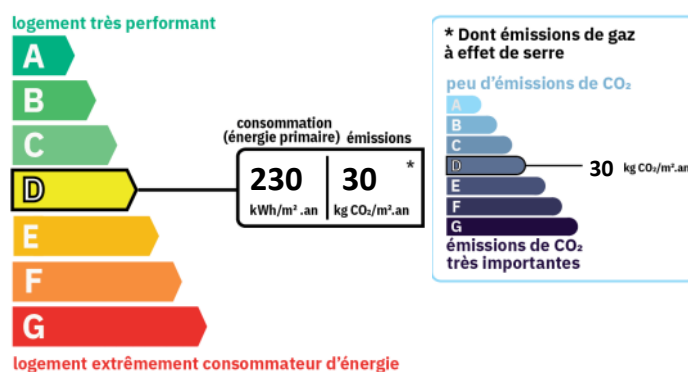

Votre conseiller : **TONNEL Frederic**
La Madeleinoise
149 RUE DU GENERAL DE GAULLE
59110 LA MADELEINE
contact@la-madeleinoise-immo.fr
Tél : 03.20.14.07.07
Tél : 06.63.17.70.75
www.la-marcquoise-immo.fr

Maison sur la commune de Croix comprenant au rez de chaussée une entrée, une cuisine donnant sur la vérandas; le salon séjour, à l'étage ,4chambres, une salle de bain, le garage en sous sol et un jardin arboré.

DESCRIPTION

Maison sur la commune de Croix comprenant au rez de chaussée une entrée, une cuisine donnant sur la vérandas; le salon séjour, à l'étage ,4chambres, une salle de bain, le garage en sous sol et un jardin arboré.

Montant estimé des dépenses annuelles d'énergie pour un usage standard : 2172 à 2938 euros (année 2023).

Les informations sur les risques auxquels ce bien est exposé sont disponibles sur le site Géorisques : www.georisques.gouv.fr

AMENAGEMENTS EXTERIEURS

Style de construction :	Maison de ville
Construction :	Maison traditionnelle
Construit en :	1949
Toiture :	Tuiles
Couverture :	Tuile mécanique
Vitrage :	Double
Huisseries :	PVC

AMENAGEMENTS INTERIEURS

Pièces :	4
Chambres :	3
Salles de bains :	1
Chauffage :	CENTRAL/GAZ
Eau chaude :	Chaudière/Chaudière mixte
Eau froide :	INDIVIDUEL
Caves :	1

CLASSE ENERGIE ET CLASSE CLIMAT

INFORMATIONS FINANCIERES

Prix de vente :	395 000 €
Honoraires à charge :	du vendeur
Charges mensuelles :	40 €/mois
Statut :	Non soumis au statut de la copropriété