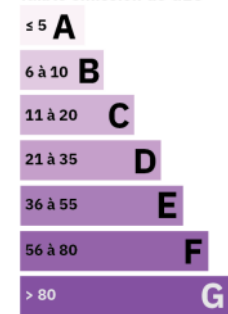

329

faible émission de GES