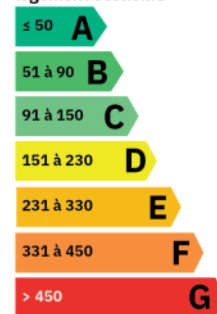

Chauffage : INDIVIDUEL/ELECTRIQUE

Eau chaude : INDIVIDUEL/Cumulus électrique

CLASSE ENERGIE ET CLASSE CLIMAT

Consommation énergétique
en kWhEP/m².an

Emission de gaz à effet de serre
en kgeq CO₂/m².an

logement économe

329

faible émission de GES

16

DPE ANCIENNE VERSION

DISPONIBILITE

Disponible : 12/06/2026

INFORMATIONS FINANCIERES

Loyer charges comprises : 515 €/mois