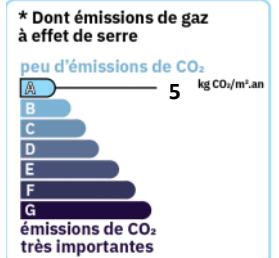

Disponible au 6 juillet

Montant estimé des dépenses annuelles d'énergie pour un usage standard : 330 à 510 euros (année 2021).

Les informations sur les risques auxquels ce bien est exposé sont disponibles sur le site Géorisques : [www.georisques.gouv.fr](http://www.georisques.gouv.fr)

## CLASSE ENERGIE ET CLASSE CLIMAT

logement très performant

logement extrêmement consommateur d'énergie