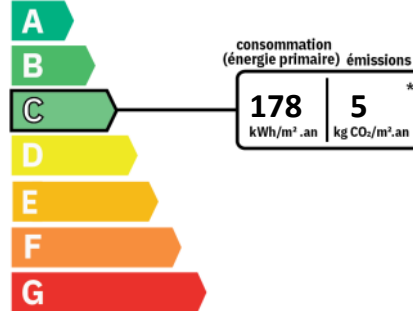

Disponible au 6 juillet

Montant estimé des dépenses annuelles d'énergie pour un usage standard : 330 à 510 euros (année 2021).

Les informations sur les risques auxquels ce bien est exposé sont disponibles sur le site Géorisques : [www.georisques.gouv.fr](http://www.georisques.gouv.fr)

## CLASSE ENERGIE ET CLASSE CLIMAT

logement très performant

logement extrêmement consommateur d'énergie