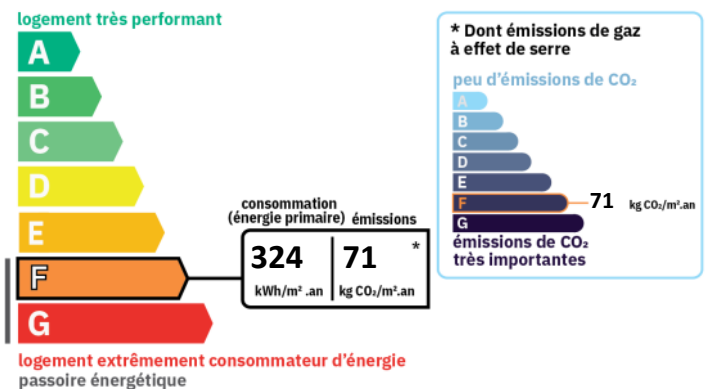

Contactez nous pour plus d'informations ou prévoir une visite !

Montant estimé des dépenses annuelles d'énergie pour un usage standard : 1390 à 1930 euros (année 2021).

Logement à consommation énergétique excessive : classe F.

Les informations sur les risques auxquels ce bien est exposé sont disponibles sur le site Géorisques :

www.georisques.gouv.fr

CLASSE ENERGIE ET CLASSE CLIMAT

AMENAGEMENTS INTERIEURS

Pièces :	3
Chambres :	2
Cuisine :	EQUIPEE
Salles d'eau :	1
Principal revêtement de sol :	Carrelage